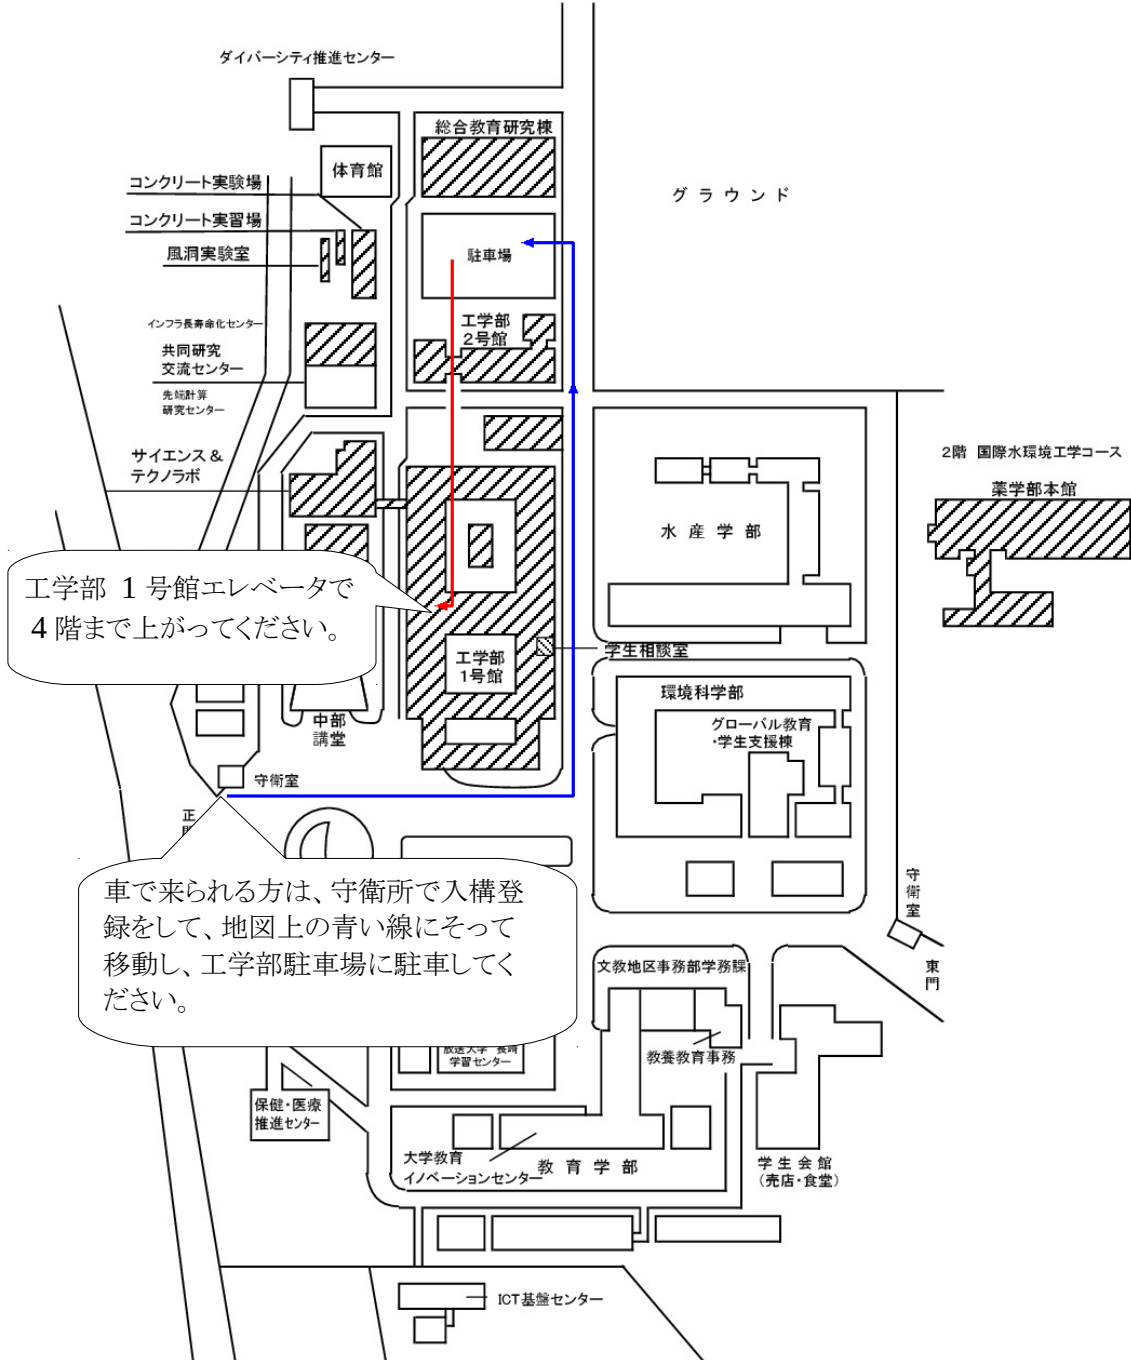

長崎大学工学部・工学研究科校舎案内図

工学部・工学研究科1号館配置図(4階)